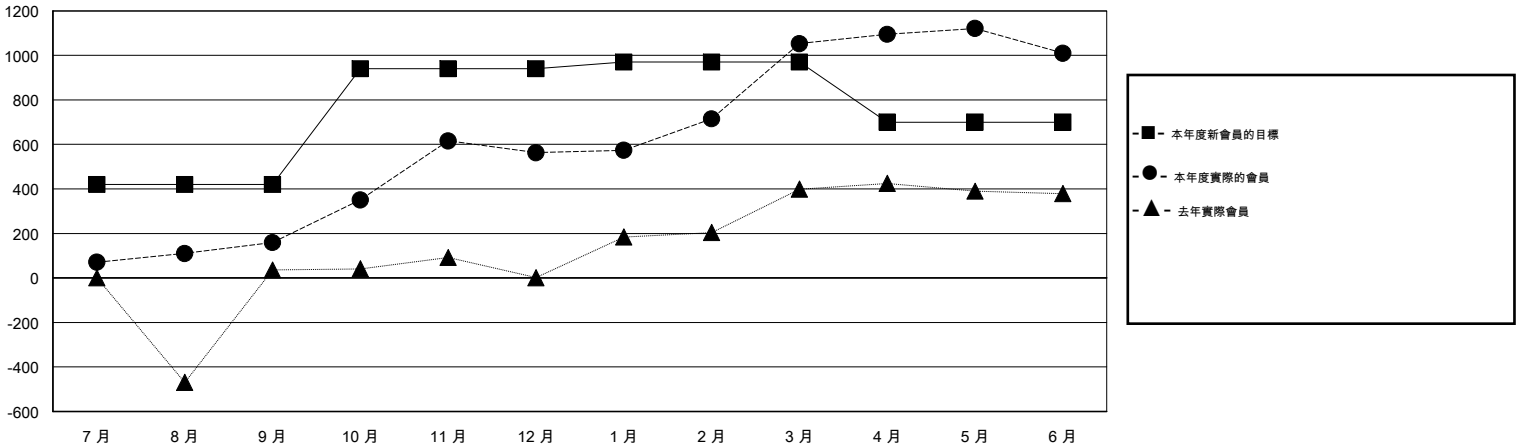

目標和實際會員累積

已取消的分會: 5	85 CLUBS OF 105 增添1位或以上的新會員	性別分佈
放棄的會員	點擊這裡取得健康評估資料	男 2,203 (61.90%)
過世 0		女 1,356 (38.10%)
分會已取消 3		家庭單位會員 415
其他 397		戶長 166
總計 400		非戶長 249