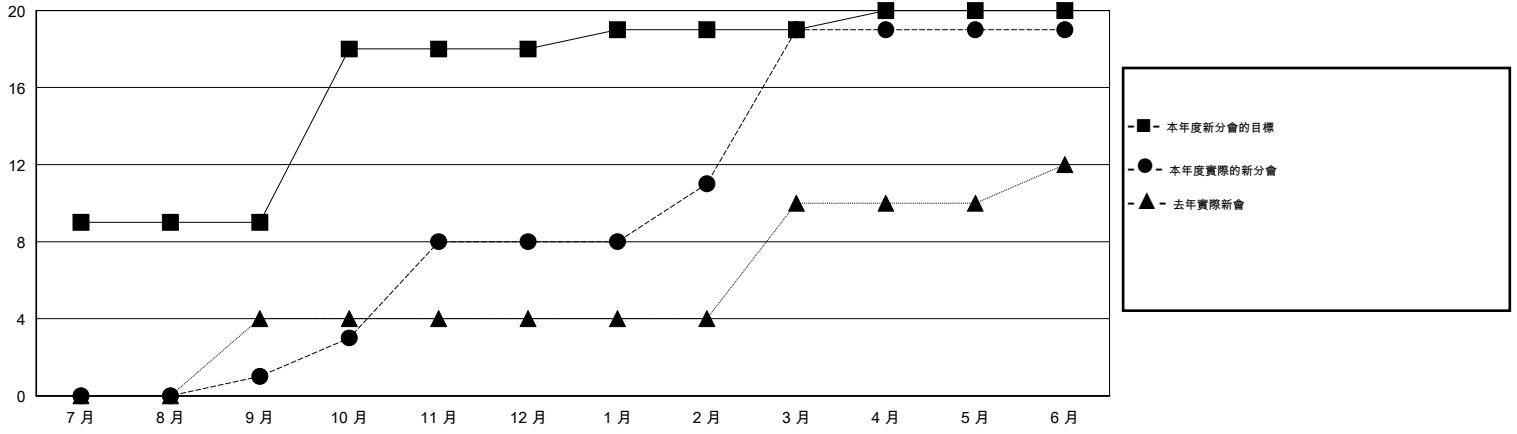

MONTHLY MEMBERSHIP PROGRESS REPORT

District 382

Results as of: 6/30/2015

GMT: WUSHUN XU

地點 CHINA

GMT憲章區 5

分會				
成果 2014-2015				
季	新分會目標	新會	會員流失的分會	淨增/減
7月/8月/9月	9	1	2	-1
10月/11月/12月	9	7	2	5
1月/2月/3月	1	11	1	10
4月/5月/6月	1	0	0	0

位會員@每位須繳				
成果 2014-2015				
季	新會員目標	增加的授證/新會員	退會人數	淨增/減
7月/8月/9月	420	200	41	159
10月/11月/12月	520	544	140	404
1月/2月/3月	30	572	82	490
4月/5月/6月	-270	94	137	-43

目標與實際新會累積